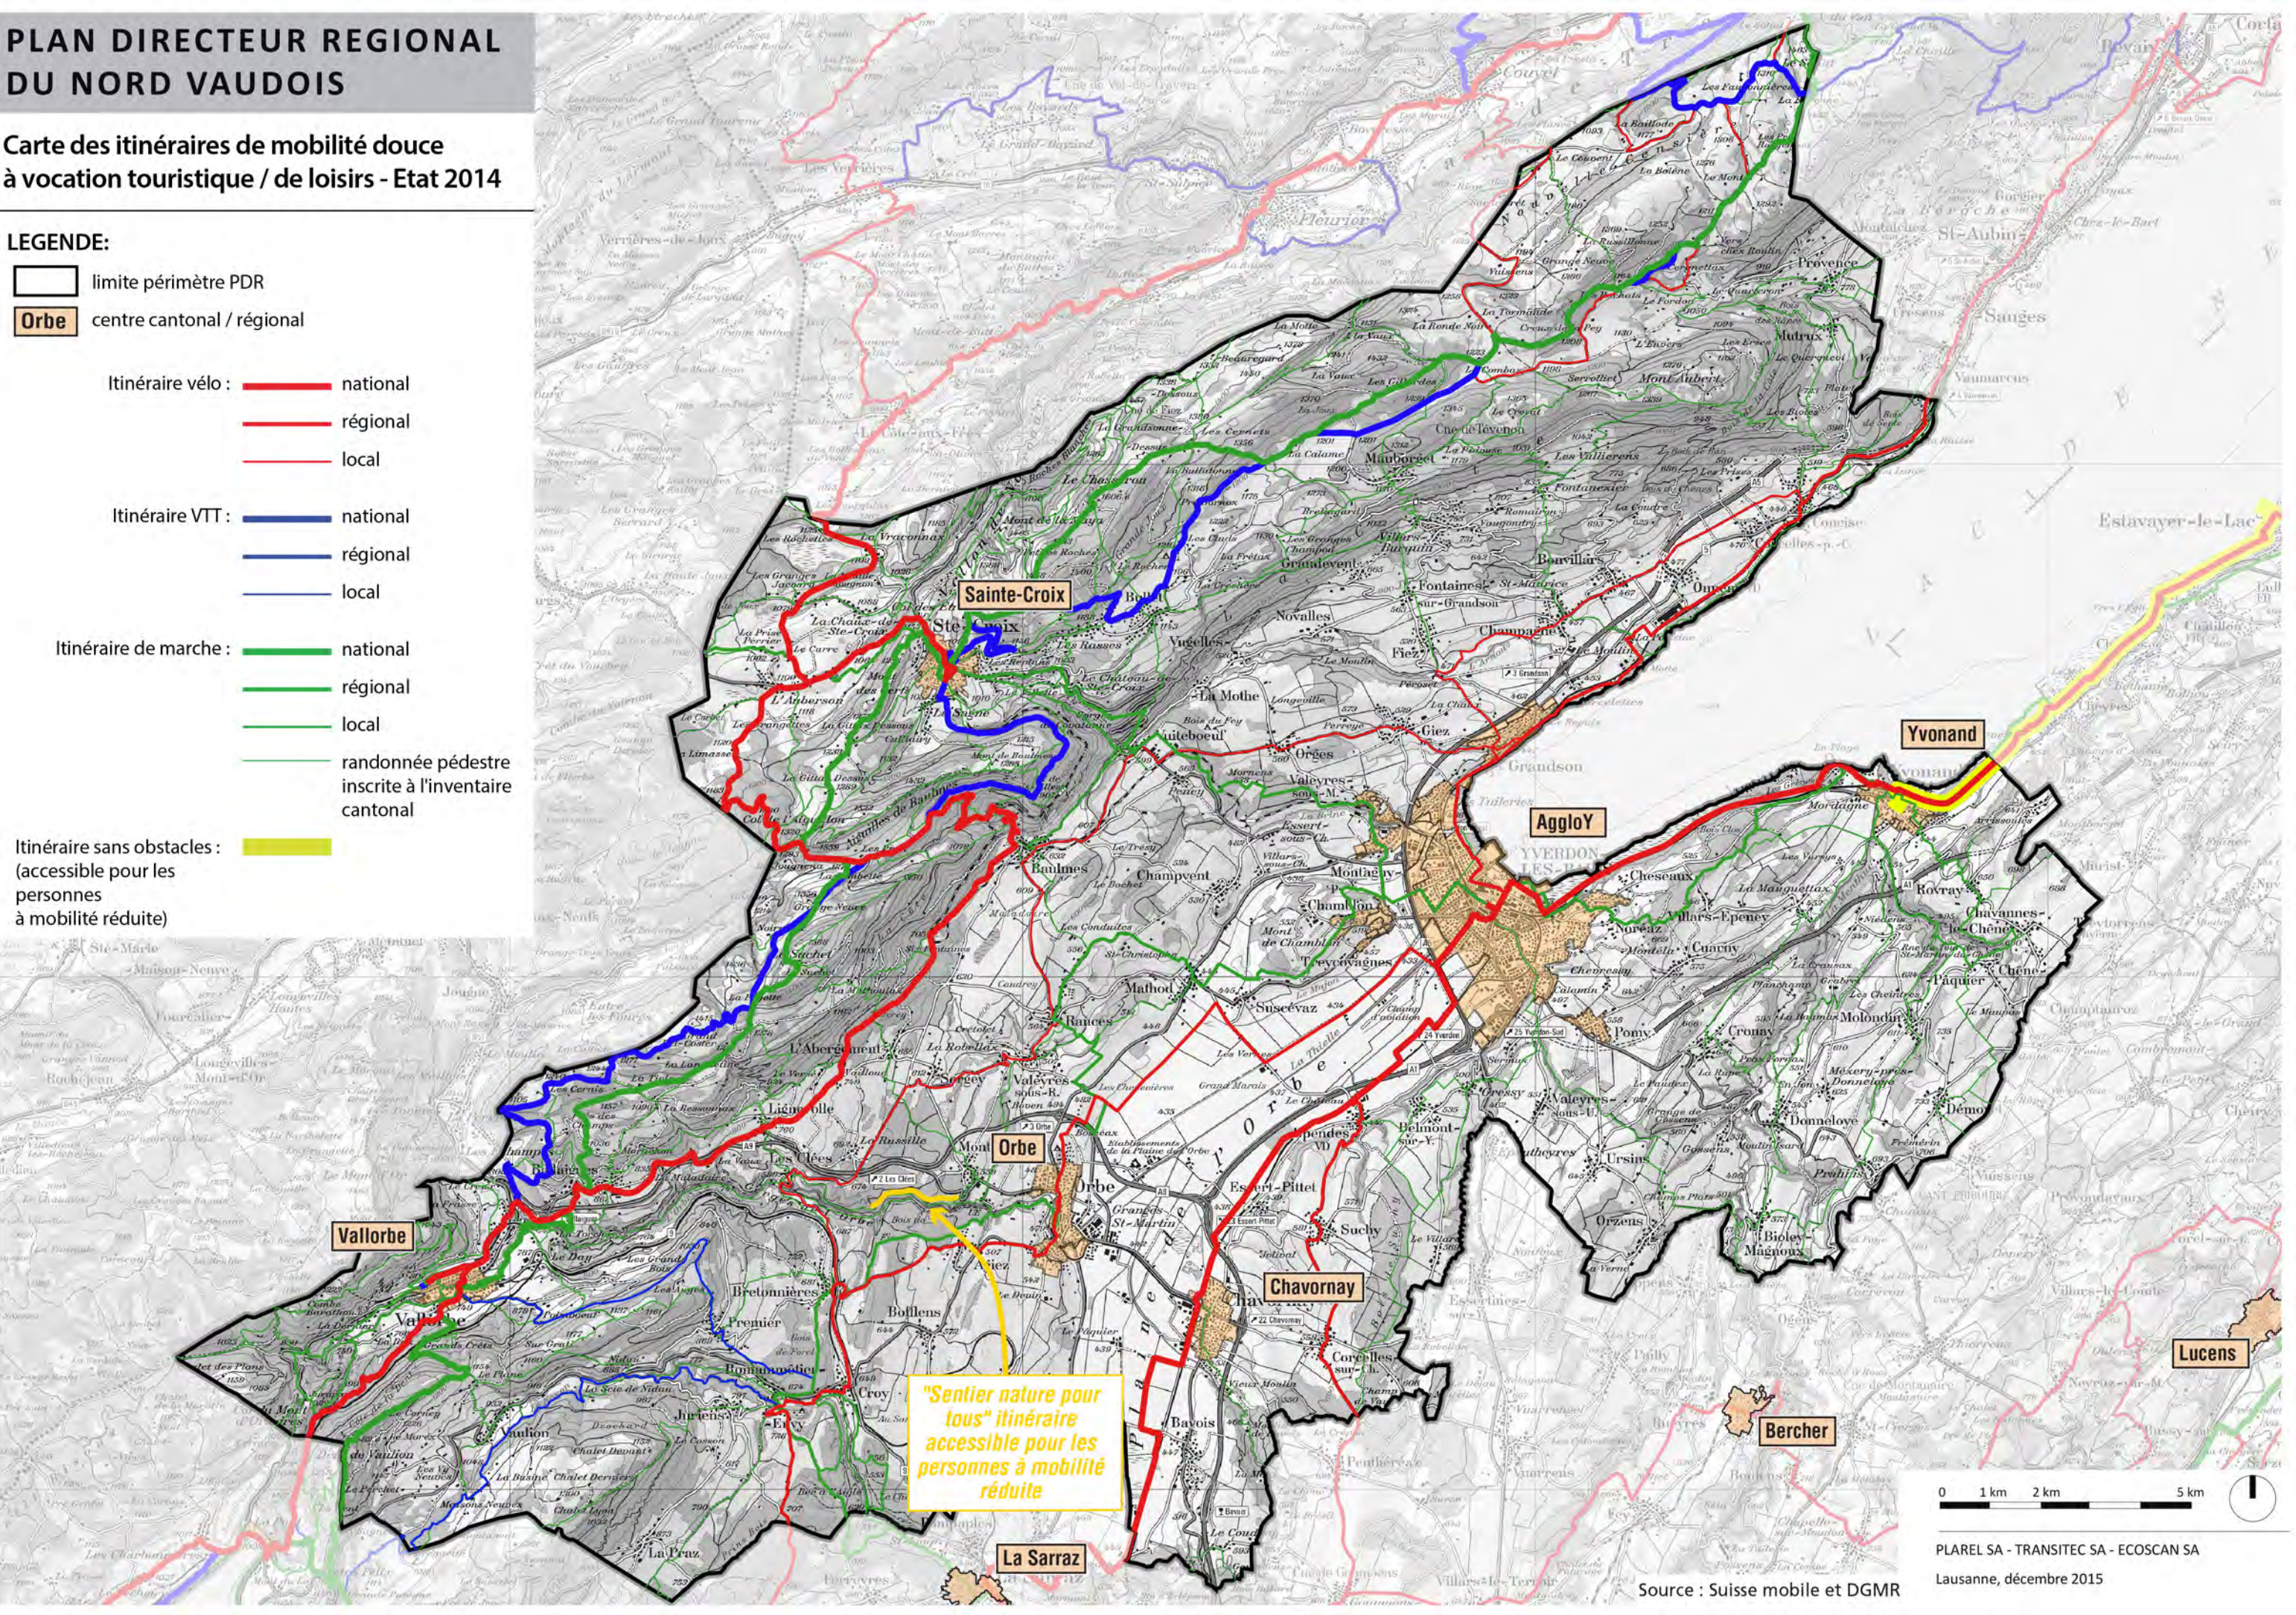

PLAN DIRECTEUR REGIONAL DU NORD VAUDOIS

Carte des itinéraires de mobilité douce à vocation touristique / de loisirs - Etat 2014

LEGENDE:

 limite périmètre PDR

 Orbe centre cantonal / régional

Itinéraire vélo :  national
 régional
 local

Itinéraire VTT :  national
 régional
 local

Itinéraire de marche :  national
 régional
 local
 randonnée pédestre
 inscrite à l'inventaire
 cantonal

Itinéraire sans obstacles : 
 (accessible pour les
 personnes
 à mobilité réduite)

"Sentier nature pour tous" itinéraire accessible pour les personnes à mobilité réduite